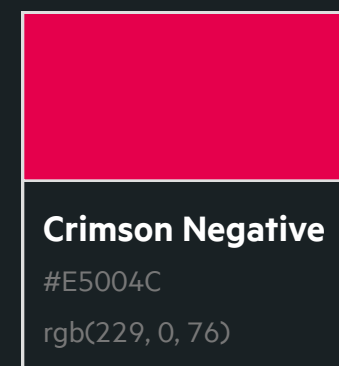

	STYLE	SIZE	CASE	WEIGHT
H1	DISPLAY	48px	Uppercase	Bold
H2	PAGE TITLE	18px	Uppercase	Bold
H3	TABS PRIMARY NAVIGATION	18px	Uppercase	Regular (Semibold when selected)
H4	Title	18px	Lowercase	Medium / Semi-Bold
H5	TABS SECONDARY NAVIGATION	14px	Uppercase	Regular (Bold when selected)
BODY	Body text	16px / 18px	Lowercase	Regular
SIDE-MENU	Side-Menu Primary Section	16px	Lowercase	Regular / Italic
SIDE-MENU	Side-Menu Secondary Section	14px	Lowercase	Regular / Italic
CAPTION	BUTTON / TABLE CAPTION	14px	Uppercase	Bold / Semi-Bold
META CONTENT	Tags / Hints / Tips	12px	Lowercase	Regular / Italic
LINK	Link	12/14px	Lowercase	Regular

Brand color

Monochromatic Palette

Status colors

Primary Colors

Ultramarine
#3939C6
rgb(57, 57, 198)

Skyblue
#00ABF3
rgb(0, 171, 243)

Pale Aqua
#43E4FF
rgb(67, 227, 225)

Pale Green
#1FFBBA
rgb(31, 251, 186)

Lime
#75DA4D
rgb(117, 218, 77)

Orange
#FFCE00
rgb(255, 206, 0)

Magenta
#EB23C2
rgb(235, 35, 194)

Pale Purple
#BA47E2
rgb(186, 71, 226)

Dark Ultramarine
#271782
rgb(39, 23, 130)

Steelblue
#014272
rgb(1, 66, 114)

		NEUTRAL	HOVER	CLICKED	DISABLED
PRIMARY	TEXT	White	White	White	White, 20%
	BACKGROUND	Fill: W3C Compliant	Fill: W3C Compliant Shadow: 3px 3px, Black 25%	Fill: Cerulean	Fill: Gray 10%
SECONDARY	TEXT	Silver	Silver	Silver	White, 20%
	BACKGROUND	Fill: None Border: 2px, Black	Fill: None Border: 2px, Silver Shadow: 3px 3px, Black 25%	Fill: Black-25% Border: 2px, Silver	Fill: None Border: 2px, Gray 10%
NEGATIVE	TEXT	White	White	White	White, 20%
	BACKGROUND	Fill: Crimson Negative	Fill: Crimson Negative Shadow: 3px 3px, Black 25%	Fill: Plum	Fill: Gray 10%
ACCENT	TEXT	#5F82CD	#5F82CD	#5F82CD	White, 20%
	BACKGROUND	Fill: None Border: 2px, #5F82CD	Fill: None Border: 2px, #5F82CD Shadow: 3px 3px, Black 25%	Fill: #5F82CD-15% Border: 2px, #5F82CD	Fill: None Border: 2px, Gary 10%